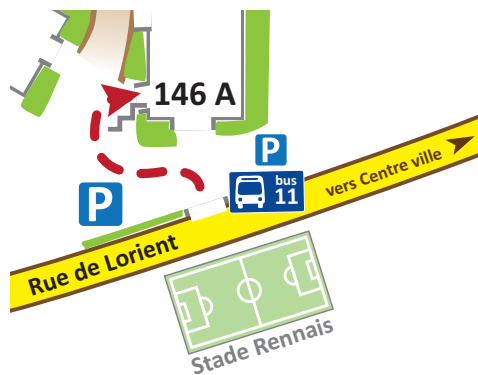

### Accès par le bus

Ligne 11 > direction Z.I. Ouest  
Arrêt Stade Rennais

En partenariat avec

**LAEP PAPOT'JWÉ**

146 A rue de Lorient

CS 64418

35044 RENNES CEDEX

laep.papotjwe@asfad.fr